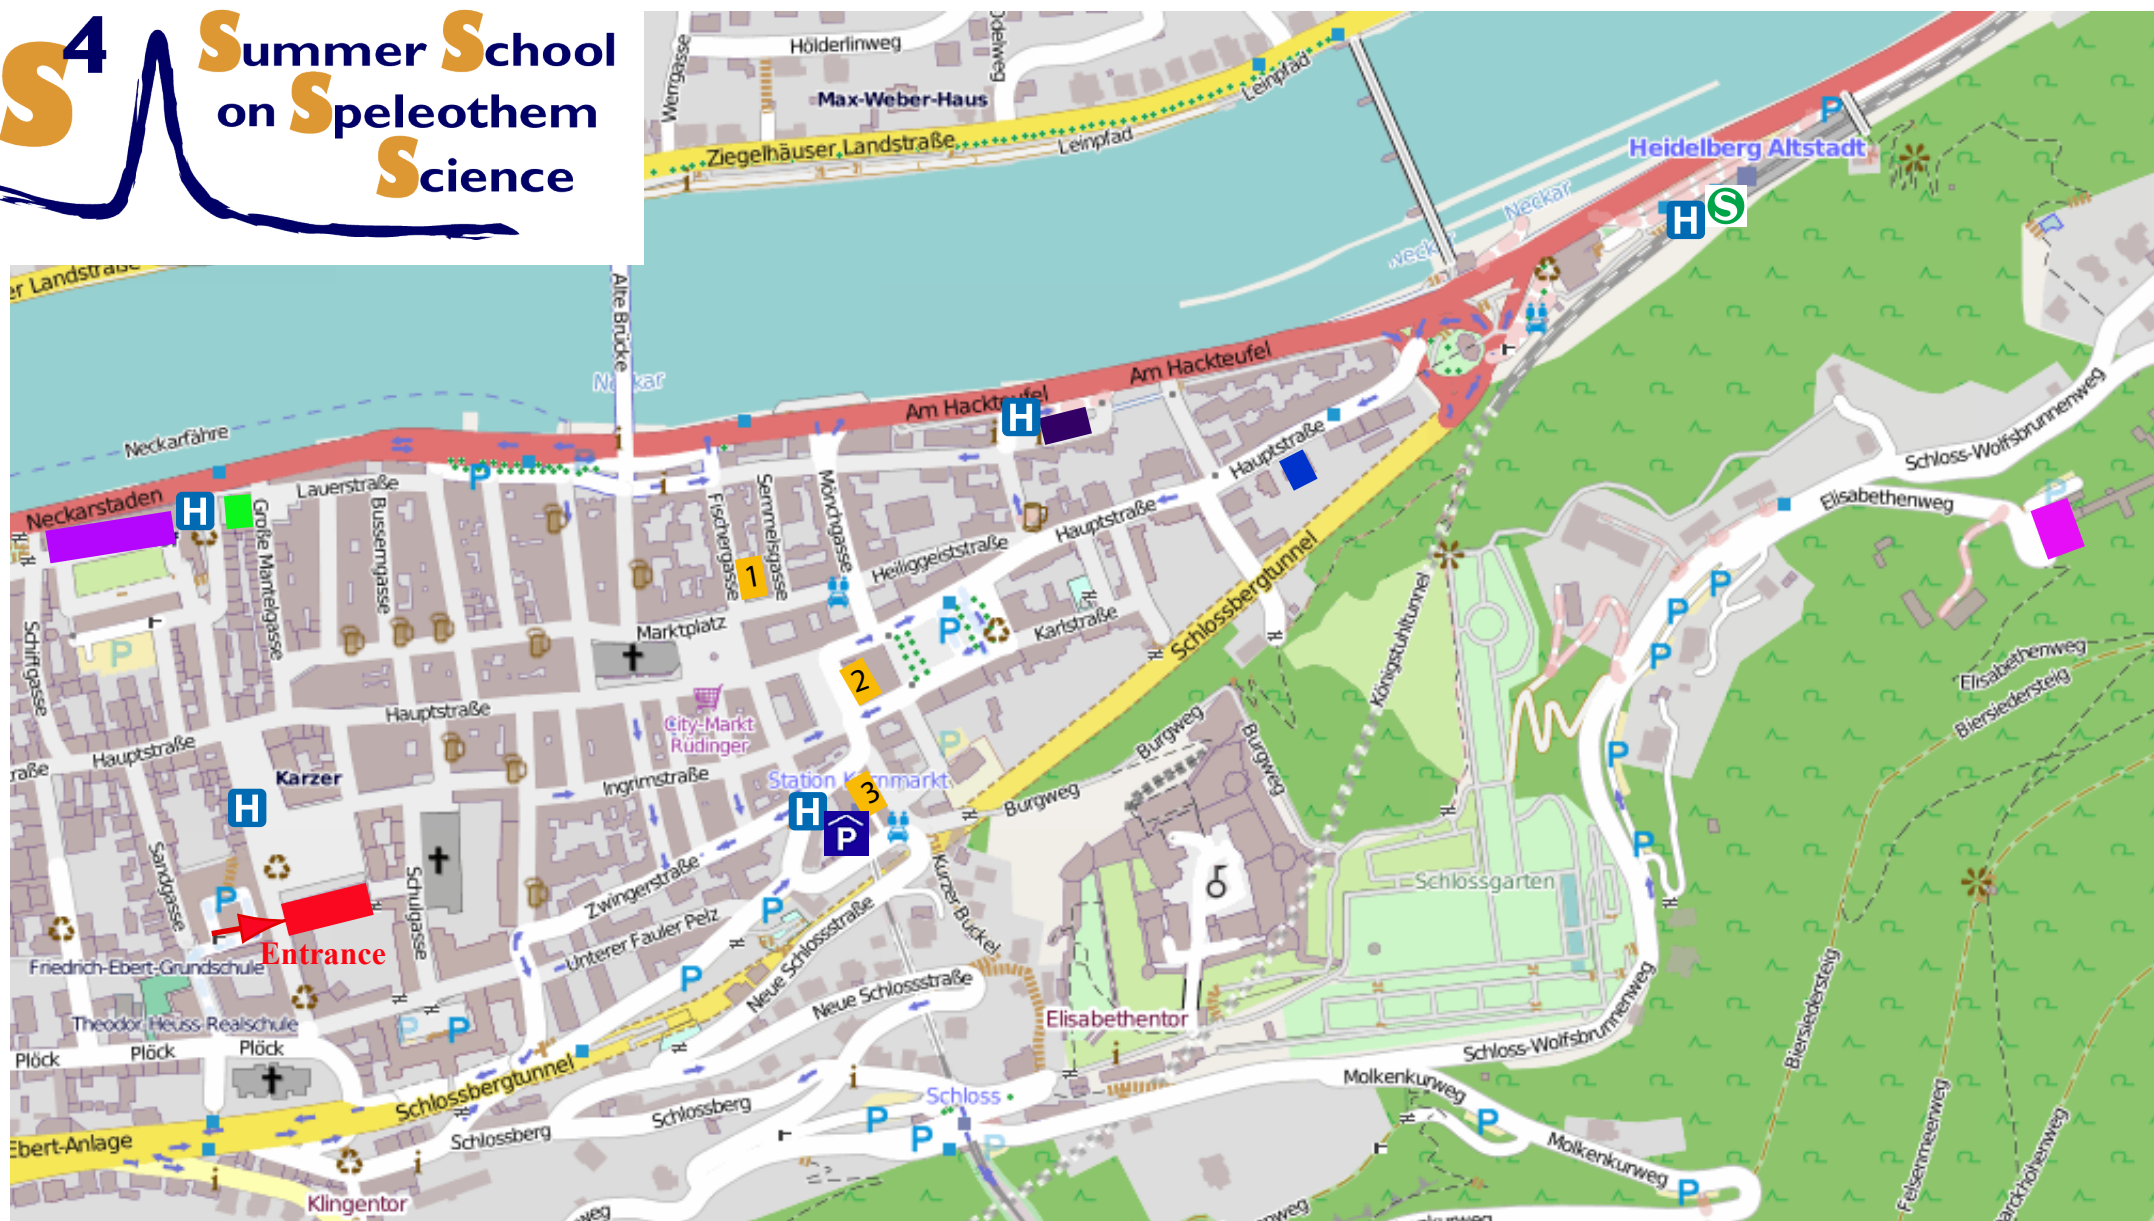

S⁴ Summer School on Speleothem Science

Neue Universität (H Universitätsplatz)

Heuscheuer (H Marstallstraße)

IWH (H Neckarmünzplatz or S/ H Heidelberg-Altstadt)

'S' Kastanie (Conference dinner)

Marstall Mensa (H Marstallstraße)

Hotels: (1) Hotel am Rathaus / (2) Hotel am Schloss / (3) Hotel am Kornmarkt

Neckarmünzplatz (meeting point field trip, bus stop)

Parking P12

Public transport (connections from Bismarckplatz or Main station, more information www.vrn.de)